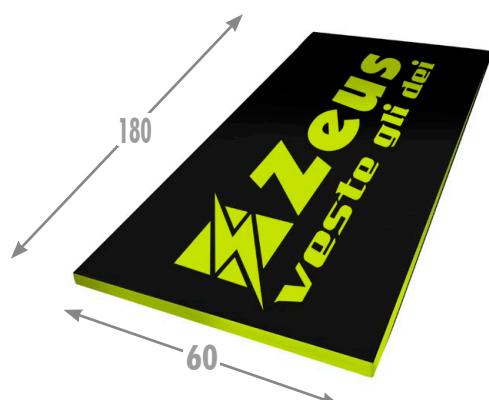

Set corner snodato composto da 4 aste e 4 drappi.

ALTEZZA: 185 cm.
Con clip fermabandiera

STUOIA PRO

PREZZO/PRICE: **35 € + TAX**

**AVAILABLE UNTIL
2021**

Materassino stuoia pieghevole per esercizi, ideale per il fitness.