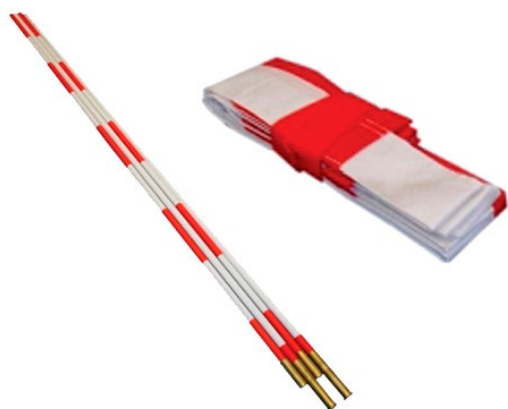

SET ANTENNE+TASCHE VOLLEY

PREZZO/PRICE: **70 € + TAX**

**AVAILABLE UNTIL
2021**

Coppia di antenne intere in vetroresina regolamentari per volley, da applicare alla rete.