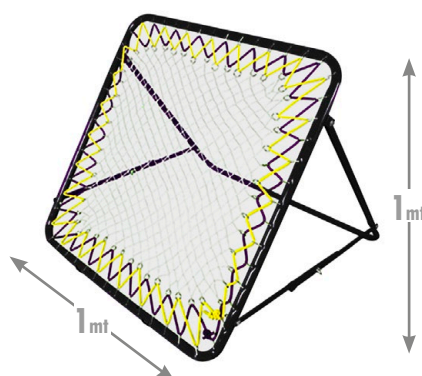

SOCCER REBOUNDER

PREZZO/PRICE: **250 € + TAX**

Telaio con rete in ferro zincato ad inclinazione regolabile per allenamento portieri e giocatori

DIMENSIONI: 1 mt x 1 mt.

**AVAILABLE UNTIL
2021**