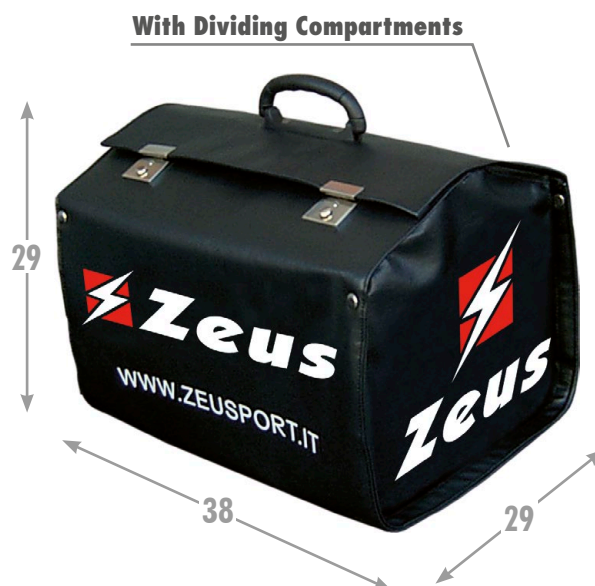

Blu
BLUE

Borsa MEDICA PRO

PREZZO/PRICE: **55 € + TAX**

MISURE / SIZES

38x29x29 cm

TESSUTO / FABRIC

100% Similpelle

**AVAILABLE UNTIL
2021**