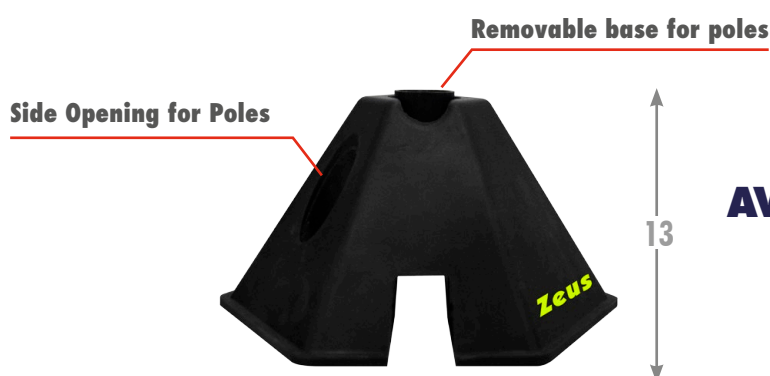

BASE ZAVORRATA

PREZZO/PRICE: **20 € + TAX**

**AVAILABLE UNTIL
2021**

Base zavorrata dotata di aperture laterali poggia bastoni e pistoncino centrale removibile per inserimento aste che ne garantisce il mantenimento anche nelle condizioni più ventose. Compatibile con Aste con puntale removibile e oscillante e bastoni Pvc.

DIMENSIONI: H13 cm.

PESO: 1,9 Kg.