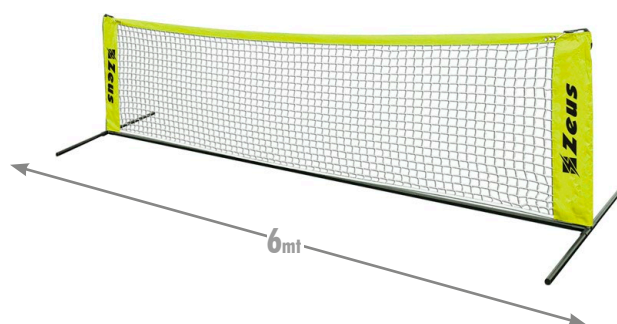

SOCCER TENNIS SET

PREZZO/PRICE: **130 € + TAX**

Kit calcio-tennis utilizzabile su terreni sintetici e indoor.

DIMENSIONI: 6 mt.

**AVAILABLE UNTIL
2021**