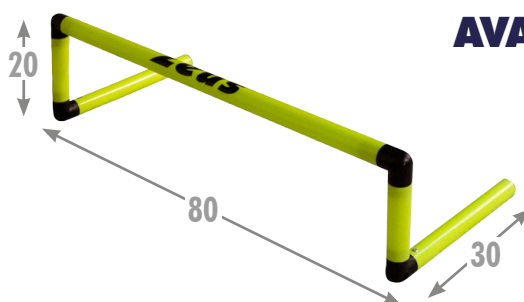

Cono forato H 50cm in Polyethylene

OSTACOLO OVER 10cm 6pz

PREZZO/PRICE: **130 € + TAX**

**AVAILABLE UNTIL
2021**

Ostacolo in PVC con tubulare di 32mm ad altezza fissa di 10cm

OSTACOLO OVER 20cm 6pz

PREZZO/PRICE: **140 € + TAX**