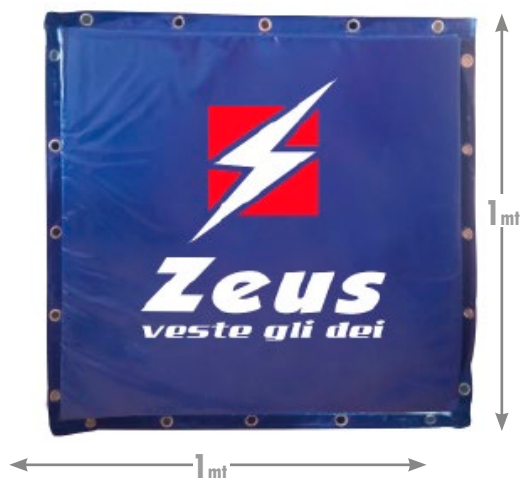

PROTECTION FIELD

PREZZO/PRICE: **115 € + TAX**

**AVAILABLE UNTIL
2021**

Protezione murale per installazioni in esterno realizzata in schiuma PU con densità 21 kg/mc in fogli di spessore 4,5 cm rivestiti in PVC. Dotata di occhielli per fissaggio.

DIMENSIONI: 1x1 mt.