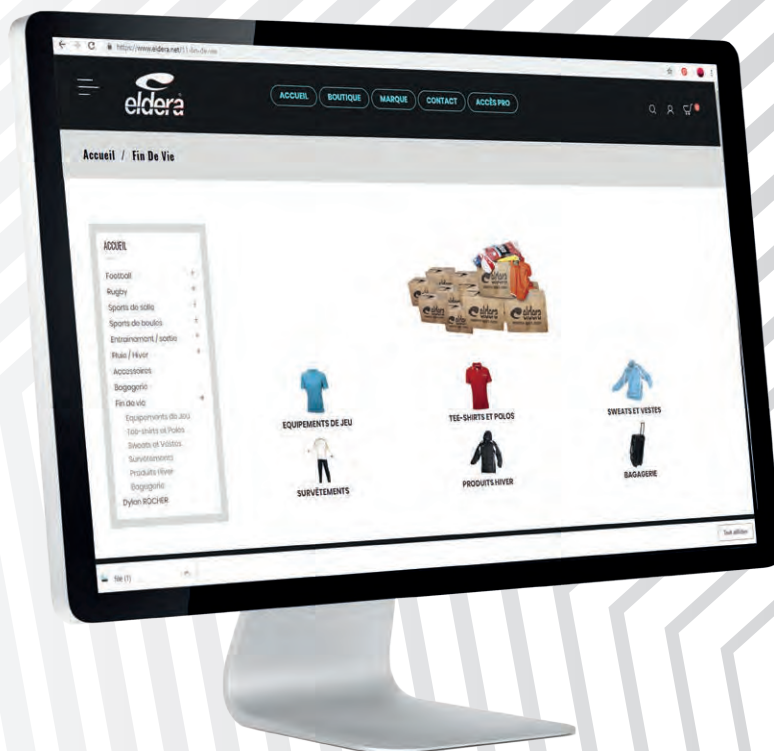

Marquage

Fin de vie

10 ANS

Tous nos articles fin de vie sont consultables et disponibles sur notre site Internet www.eldera.fr, avec un large choix de coloris, tailles et quantités.

Polo **Victoire**

Coloris et tailles disponibles sur notre site